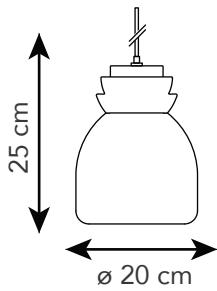

little
suspension