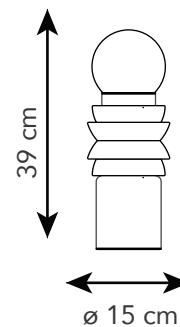

lamp vase #3

1600 €