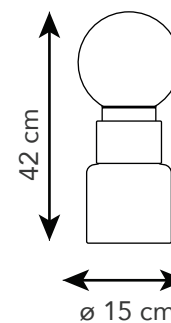

lamp vase #4

1600 €

MARIE-VICTOIRE WINCKLER
TOTEM COLLECTION